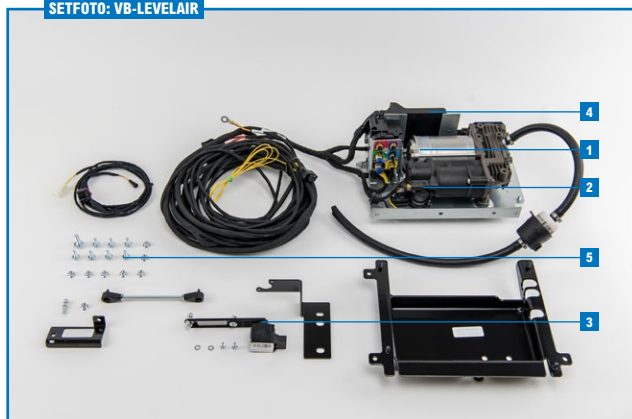

MINDER ZORGEN OVER UW BELADING.

VB-LevelAir is een VB-SemiAir-basisstelsysteem met een automatische hoogteregeling. Als de beladen as is uitgerust met VB-LevelAir, blijft de rijhoogte ongeacht de belading van het voertuig constant.

ALTIJD DE JUISTE RIJHOOGTE MET VB-LEVELAIR.

Het VB-LevelAir-systeem wordt geleverd als complete set. Er zijn al zoveel mogelijk delen geassembleerd, waardoor het niet nodig is om las-, boor-, slijp- of zaagwerkzaamheden bij het voertuig uit te voeren.

Het VB-LevelAir-systeem bestaat uit een VB-SemiAir-basisstelsel met een automatische hoogteregeling.

SETFOTO: VB-LEVELAIR

INHOUD VB-LEVELAIR-SYSTEMEN:

1	Hoogwaardige compressorbox met luchtfilter en luchtdroger	+
2	Kleppenblok	+
3	Hoogtesensor	+
4	VB-ASCU*	+
5	Bevestigingsmateriaal	+
+	Luchtbalgen	+
+	Balgsteunen	+
+	Luchtleidingen	+
+	Montagehandleiding	+
+	Bedieningshandleiding	+
+	Goedkeuringspapieren (TÜV/ABE)	+