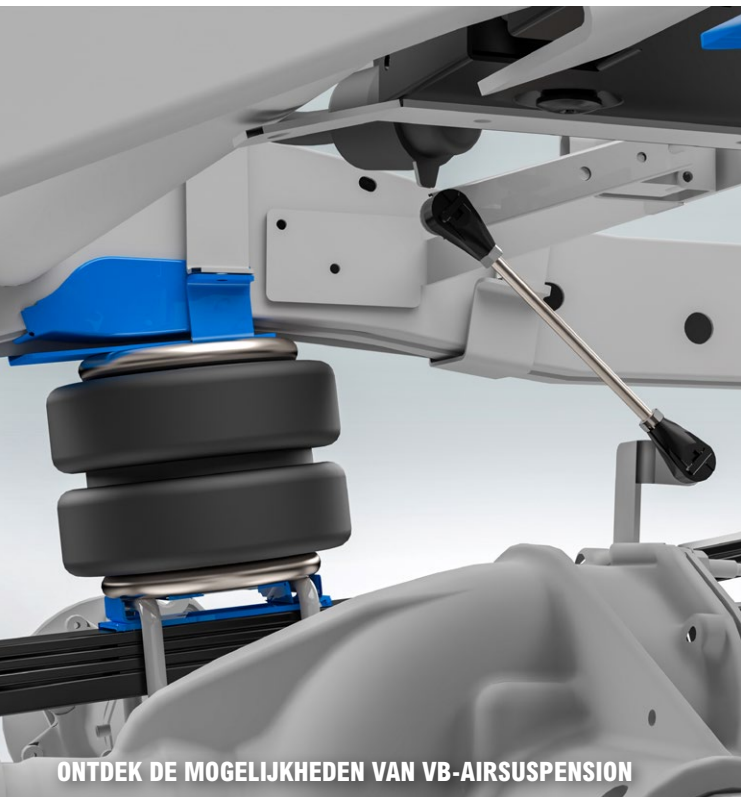

VEERSYSTEMEN
making everyday smoother

ONTDEK DE MOGELIJKHEDEN VAN VB-AIRSUSPENSION

VEILIG EN COMFORTABEL ONDERWEG.

VB-LevelAir

Hulpluchtvering met automatische hoogteregeling

ONZE HULPLUCHTVERING ZORGT ONDER
ANDERE VOOR:
VERBETERD COMFORT - VERHOOGDE
STABILITEIT EN EEN OPTIMALE
WEGLIJGING.

U KUNT EENVOUDIG WEGRIJDEN.

VB-LevelAir: hulpluchtvering met automatische hoogteregeling

VB-LevelAir is een VB-SemiAir-basissysteem met een automatische hoogteregeling. Bij het VB-LevelAir-systeem wordt de hoogte automatisch geregeld, net als de minimale en maximale druk in de luchtbalgen. Zo staat het voertuig altijd op de juiste hoogte en bevatten de luchtbalgen altijd de juiste druk.

VAAK WISSELENDE BELADING?
AUTOMATISCHE HOOGTEREGELING IS EEN GESCHIKTE OPTIE.

Het VB-LevelAir-systeem is een geschikte optie voor voertuigen die te maken hebben met een wisselende belading. Elke keer als de belading verandert, zorgt het VB-LevelAir-systeem ervoor dat het voertuig op de juiste hoogte staat en dat het systeem de juiste druk heeft. Door de automatische hoogteregeling hoeft de bestuurder zelf niets meer te doen als de belading van het voertuig is veranderd. VB-LevelAir wordt regelmatig gebruikt bij voertuigen met wisselende bestuurders.